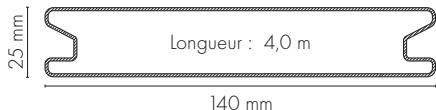

Jusqu'à
25 ans de **garantie**
la durabilité des couleurs, la résistance aux taches,
la résistance et la performance des matériaux

Piazza Pro / Usage résidentiel et commercial
Installation avec l'ingénierie Click système possible*
*sous réserve de disponibilité

Besoin en produits par m² de terrasse (environ) :

Lame	7 ml
Lambourde	3 ml
Vis de fixation pour lame	1 vis par lame
T-Clips	18
Rail Aluminium	7 ml
Start clip	Selon besoin
Joint caoutchouc « pont de bateau »	7 ml
Couvre joint	Selon besoin
Entraxe	40 cm en résidentiel 30 cm en commercial

Calculez vos besoins avec votre planificateur de terrasse :

www.upmprofi.com/deckplanner

Veuillez vérifier nos dernières instructions d'installations sur
<https://www.upmprofi.com/fr/installation-de-terrasse/>

35 m² de terrasse
Piazza contiennent
jusqu'à 500 kg de
déchets de plastique
et de papier.

Cette surface de 35 m²
de terrasse Piazza peut
stocker jusqu'à plus de
800 kg de CO₂.