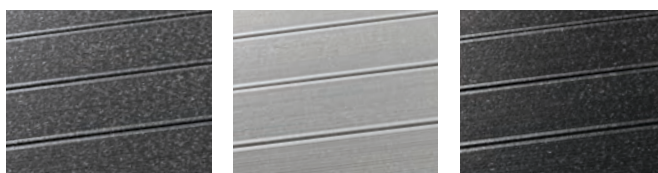

Est quasi **exempt de lignine**, la molécule naturellement présente dans le bois et autres fibres, à l'origine du grisaillement du bois quand il est exposé au soleil.

Est fabriquée avec un polypropylène technique, spécialement sélectionné pour **son importante résistance aux impacts et la dureté de sa surface**. Les profils massifs fabriqués avec du polyéthylène sont 40% plus lourds pour une résistance à la flexion similaire.

Présente une surface fermée, non brossée : **le vin, l'huile et autres liquides renversés ne sont pas absorbés** immédiatement et peuvent être nettoyés facilement.

A été conçue avec des solutions d'installation intelligentes : des escaliers parfaits et des bordures résistantes sont créés facilement avec Rail Step ; des terrasses à surfaces fermées et avec des bordures renforcées sont réalisées grâce au Rail Aluminium, ou au clip en T grand modèle qui permet une fixation trois points. UPM ProFi Deck peut également être installée à plat (sans aucune pente), sans risque de tâche d'humidité.