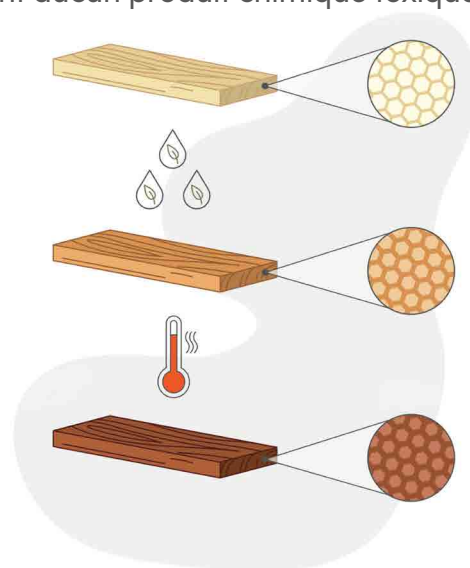

## Nous livrons plus que du bois

Basée en Norvège, Kebony produit l'alternative aux bois exotiques la plus durable et résistante. Sa technologie transforme de façon pérenne (Garantie jusqu'à 35 ans) des essences de pin en bois doublement modifiés qui ont des caractéristiques comparables voire supérieures à celles des bois durs tropicaux. Utilisés principalement pour les bardages et les terrasses, les produits Kebony sont choisis pour des applications extérieures à travers le monde.

## Technologie Doublement Modifié™

Grâce à la technologie brevetée Dually modified™, les bois Kebony deviennent robustes et durables. Le principe : les lames sont imprégnées d'un liquide biosourcé. Séchées et durcies selon un procédé déposé, elles sont modifiées définitivement grâce à des polymères prisonniers des cellules du bois, ainsi renforcé.

Ce procédé augmente la stabilité dimensionnelle, la durabilité et la dureté des bois Kebony et donne une couleur brun foncé semblable à celles des bois durs tropicaux. Contrairement aux autres bois imprégnés du marché, les bois Kebony ne contiennent aucun produit chimique toxique ou nocif pour l'environnement.