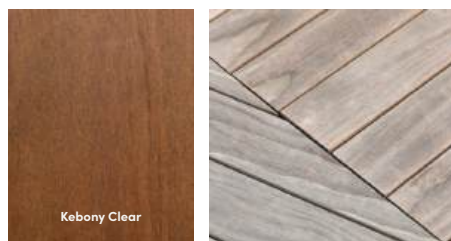

Kebony Clear

Le grain discret et sans nœud de Kebony Clear donne un aspect harmonieux à l'ensemble. En pin Radiata certifié FSC®, il est entièrement imprégné, ce qui le rend aussi durable et solide que n'importe quel bois, et permet de le couper sans avoir à traiter les bouts.

Evolution dans le temps du Kebony Clear