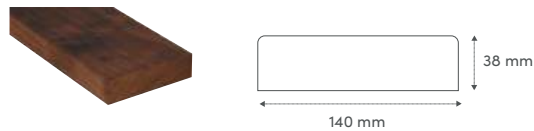

DÉCOUVREZ LE CATALOGUE
COMPLET

Lame de terrasse

Kebony Clear 22 x 142 mm Réf. 2226

Lame de Terrasse pour fixations invisibles

Kebony Clear 22 x 142 mm Réf. 2131

Lame de ponton

Kebony Clear 38 x 140 mm Réf. 2522