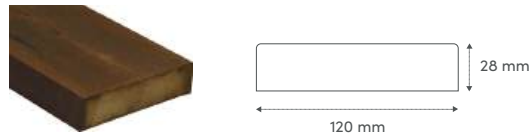

DÉCOUVREZ LE CATALOGUE
COMPLET

Terrasse
Kebony Character 28 x 120 mm Réf. 1127