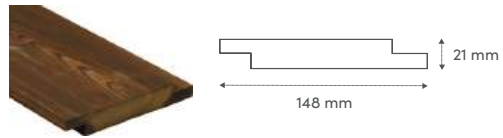

DÉCOUVREZ LE CATALOGUE
COMPLET

Bardage 90°
Kebony Character 21 x 148 mm Réf. 2216