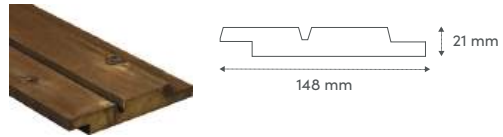

Bardage 75° faux claire-voie
Kebony Character 21 x 148 mm Réf. 2596