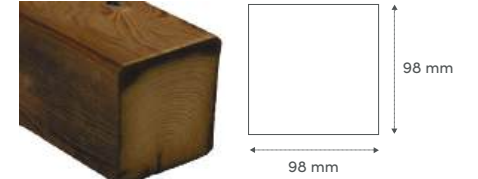

Poutre
Kebony Character 98 x 98 mm Réf. 1178