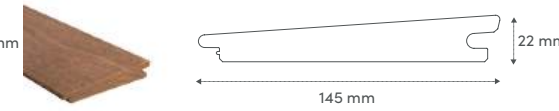

Bardage à recouvrement 75°
Kebony Clear 19 x 120 mm Réf. 2861

Bardage trois pans
Kebony Clear 21 x 140 mm Réf. 2888

Bardage rainuré languette 75°
Kebony Clear 22 x 145 mm Réf. 2878

Bardage agricole rainuré languette
Kebony Clear 22 x 145 mm Réf. 2891