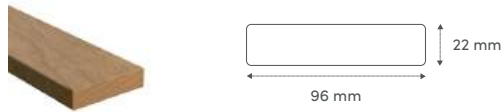

Bardage rectangulaire
Kebony Clear 22 x 96 mm Réf. 2817