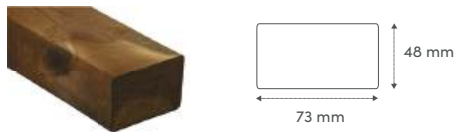

Garde-corps
Kebony Character 48 x 73 mm Réf. 1200