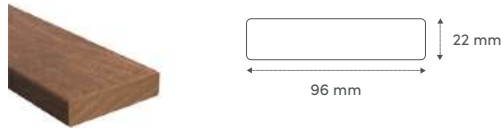

DÉCOUVREZ LE CATALOGUE
COMPLET

Bardage rectangulaire arêtes arrondies
Kebony Clear 22 x 96 mm Réf. 2802