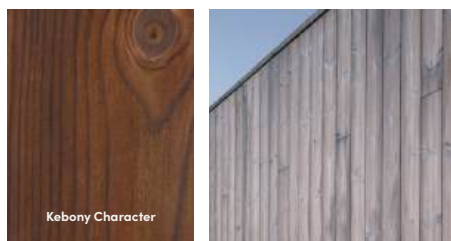

Kebony Character propose du bois au style rustique. Les lames sont fabriquées en pin sylvestre certifié FSC®. Elles peuvent être coupées à la longueur voulue ; les extrémités doivent être traitées.

Evolution dans le temps du Kebony Character