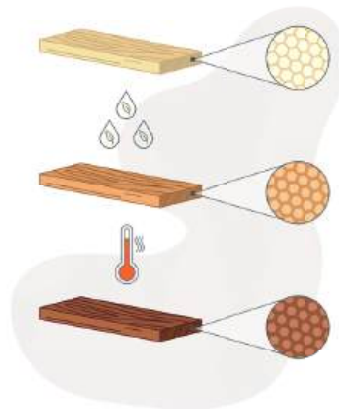

Modification active Le liquide biosourcé s'unit activement avec les groupes OH du bois, réduisant la sensibilité à l'eau et améliorant la **durabilité** contre les facteurs environnementaux.

Modification passive Simultanément, le liquide biosourcé crée un polymère qui sert de renfort, contribuant directement à l'augmentation de la **résistance et de la dureté** tout en donnant une couleur brune distinctive au bois.

Processus Doublement Modifié™ La combinaison de modifications actives et passives, connue sous le nom de processus unique Dually Modified™, permet à Kebony d'aller au-delà des performances des bois durs tropicaux. Et cela, de manière durable.

Le Forest Stewardship Council est une organisation internationale qui certifie la gestion durable des forêts. Ce label garantit que les bois proviennent de forêts gérées selon des normes environnementales, sociales et économiques strictes.

Ce système de certification forestière (**Programme for the Endorsement of Forest Certification**) garantit que les produits bois proviennent de forêts gérées durablement, respectant des normes écologiques, sociales et économiques.

Écolabel nordique particulièrement strict qui certifie des produits et services respectueux de l'environnement, en prenant en compte leur impact sur la durabilité tout au long de leur cycle de vie. Kebony est la première entreprise du secteur à l'avoir obtenu.