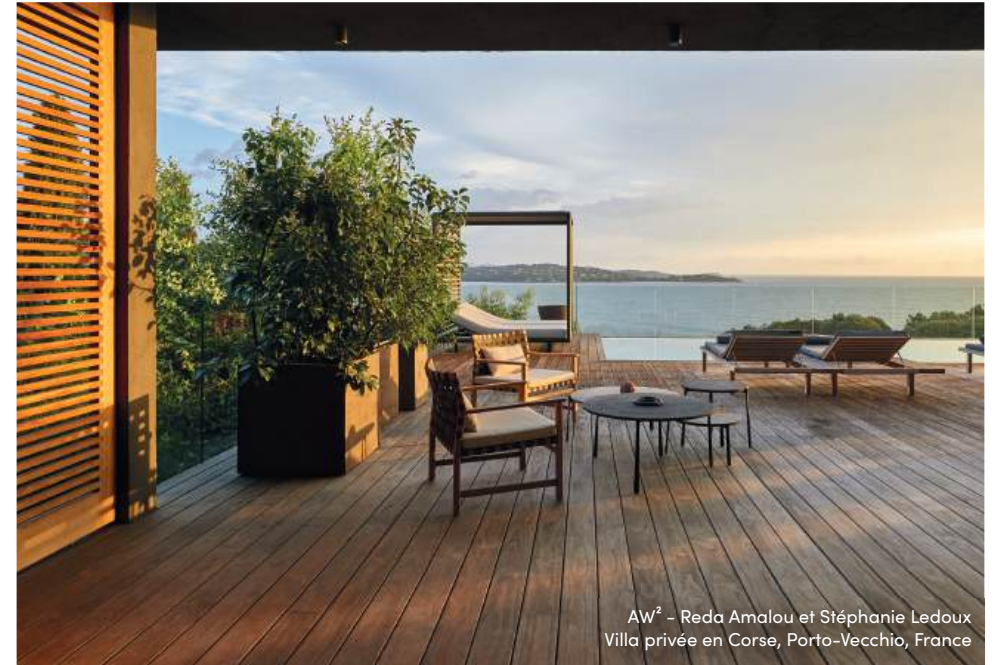

Lame de ponton

Kebony Clear 38 x 140 mm Réf. 2522