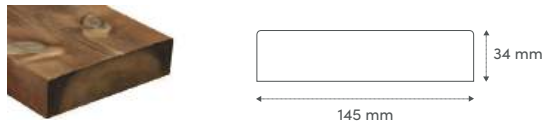

Lame de Ponton
Kebony Character 34 x 145 mm Réf. 1171