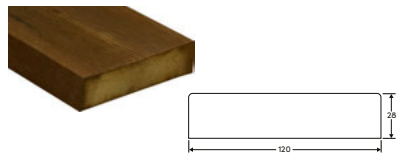

Terrasse Kebony Character

Nos lames de terrasse Kebony Character sont élaborées pour résister aux conditions les plus rudes. Sa couleur brune riche, et son apparence rustique sont pensées pour impressionner alors que sa durabilité comparable aux bois durs, associée à une garantie contre la pourriture et la décomposition, vous offre une tranquillité d'esprit absolue. Votre terrasse Kebony Character restera intemporelle et élégante.

Lame de terrasse Kebony Character

28x120 mm #1127