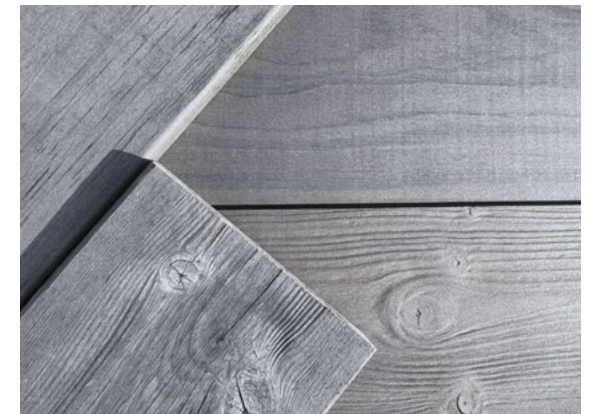

Kebony Clear et Kebony Character grisés naturellement à gauche, colorés à droite. Bluffant.