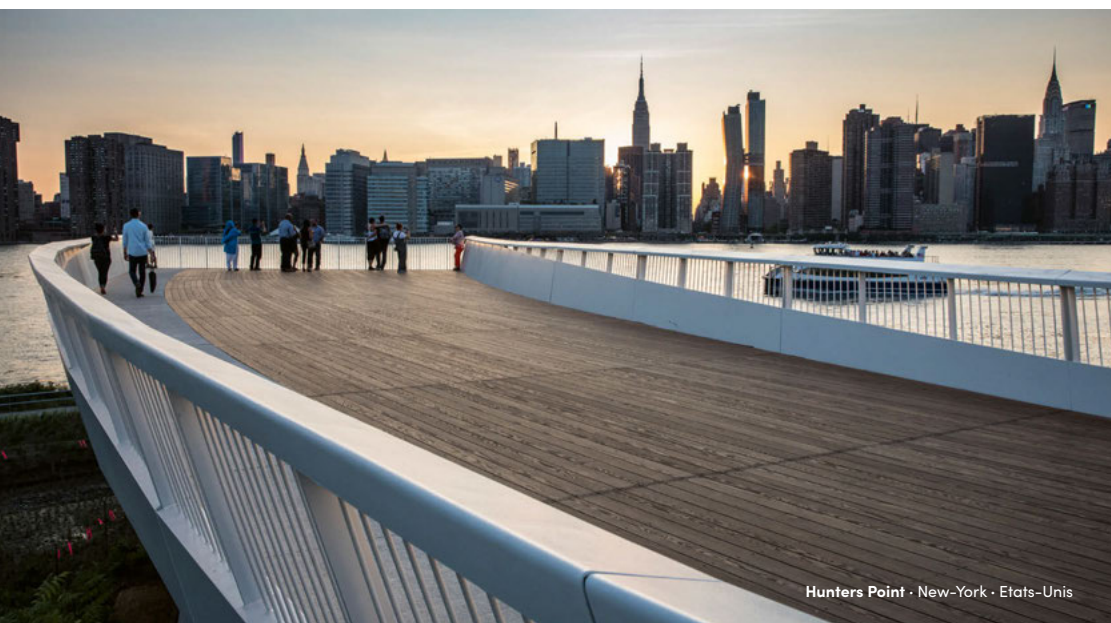

Lame de terrasse Kebony Clear

22x142mm #2226

Lame de ponton Kebony Clear

38x140mm #2522

Lame de terrasse Kebony Clear pour fixations invisibles

22x142mm #2131

Découvrez
le catalogue
complet

Villa privée · Porto Vecchio · Corse/France