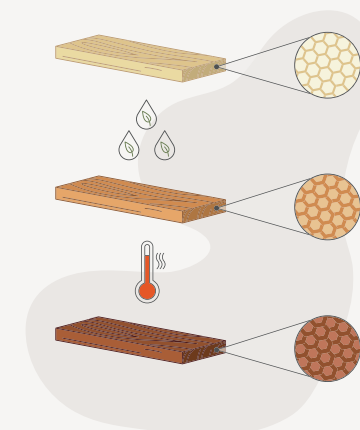

Natural wood
Made to last

Terrasse et bardage

Nous livrons plus que du bois

Créée en Norvège, Kebony est pionnière dans l'innovation du bois grâce à la technologie Dually Modified™, qui offre une alternative durable au bois dur, appuyée par une garantie allant jusqu'à 35 ans. Connus pour leur dureté, leur stabilité et leur élégante transition d'un brun riche vers une patine gris argenté, les bois Kebony sont plébiscités par les architectes depuis plus de deux décennies. Largement choisis pour les bardages et les terrasses, les produits Kebony offrent une solution durable, garantissant la longévité du projet. Kebony, le premier choix en matière de bois innovant et durable.

Bois Doublement Modifié™

Kebony révolutionne l'amélioration du bois grâce à une technologie brevetée qui augmente considérablement sa résistance et sa longévité. Ce processus innovant implique l'imprégnation d'un liquide biosourcé. Après séchage, cela déclenche simultanément deux actions essentielles au sein de la cellule du bois.

Modification active

Le liquide biosourcé s'unit activement avec les groupes OH du bois, réduisant la sensibilité à l'eau et améliorant la durabilité contre les facteurs environnementaux.

Modification passive

Simultanément, le liquide biosourcé crée un polymère qui sert de renfort, contribuant directement à l'augmentation de la résistance et de la dureté tout en donnant une couleur brune distinctive au bois.