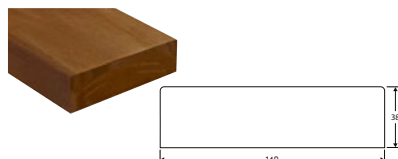

Lame de ponton Kebony Clear

38x140mm #2522