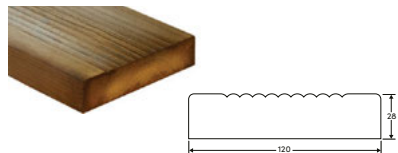

Lame de terrasse Kebony Character

28x120 mm #1127

Lame de ponton Kebony Character

34x145 mm #1171

Lame de terrasse striées Kebony Character

28x120 mm #2485

Découvrez
le catalogue
complet

Accessoires pour terrasse