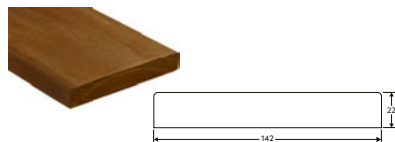

Terrasse Kebony Clear

Issues de forêts certifiées FSC®, nos lames de terrasse Kebony Clear sont conçues pour résister aux conditions les plus difficiles. La riche couleur brune et le grain doux au toucher ont été conçues pour impressionner, tandis que la durabilité semblable à celle des bois tropicaux, et la garantie de 30 ans contre le pourrissement et la décomposition offrent une tranquillité d'esprit. Que vous conserviez la couleur d'origine ou que vous laissiez Kebony Clear se patiner naturellement, votre projet étonnera pendant des décennies.

Lame de terrasse Kebony Clear

22x142mm #2226