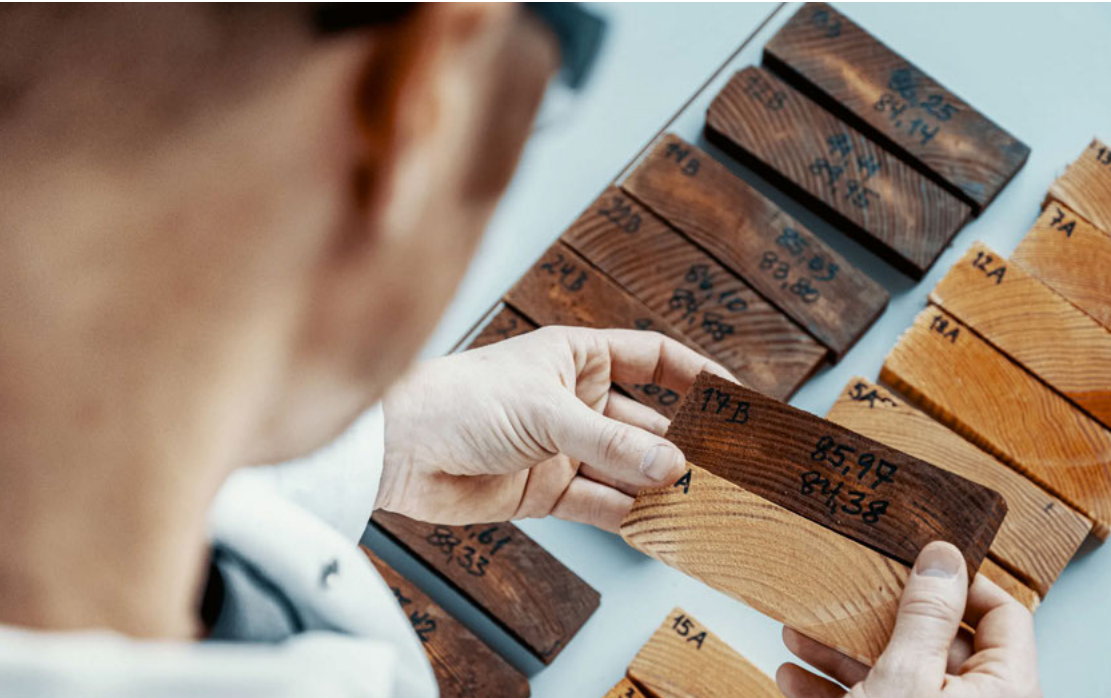

Variété de bois	Durabilité 1 = très durable EN 350	Dureté Brinell Brinell N/mm² EN 1534	Comportement au gonflement sec à humide dans le sens tangentiel (%)
Kebony Clear	1	41	4
Ipé	1	53	6
Teak	1	34	3-4
Frêne thermo chauffé	1-2	30	5
Kebony Character	1-2*	20-30	5
Bangkirai	2	63	11
Chêne	2	33	4-6
Pin thermo chauffé	2	16	4
Mélèze de Sibérie	2-3	17	7
Pin nordique	3-4	17	8

Catégorie de produit	Classe de durabilité EN 350	Classe d'emploi EN 335	Période de garantie à compter de la date d'achat (indiquée pour un usage résidentiel)
Kebony Clear			
Lames de terrasse	1	4**	≤ 30 années
Lames de bardage	2	3.1	≤ 35 années
Produits standard bruts de sciage	1	3.2	≤ 30 années
Kebony Character			
Lames de terrasse	1-2*	3.2	≤ 20 années
Lames de bardage	2	3.1	≤ 30 années

* Aubier

** Installé conformément aux directives d'installation de Kebony