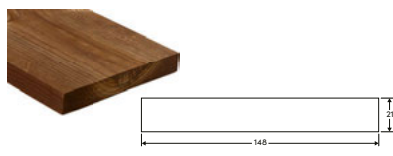

21x148 mm #2216

Bardage Kebony Character à recouvrement 75° faux claire-voie

21x148 mm #2596

Bardage Kebony Character claire-voie

29x59 mm #2168

Bardage Kebony Character rectangulaire

21x148 mm #1243

Cire de traitement des coupes