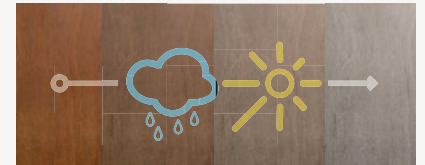

Kebony Clear

Evolution de Kebony Clear dans le temps