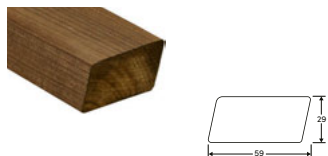

21x148 mm #2216

Bardage Kebony Character à recouvrement 75° faux claire-voie

21x148 mm #2596

Bardage Kebony Character claire-voie

29x59 mm #2168

Bardage Kebony Character rectangulaire

21x148 mm #1243

Cire de traitement des coupes