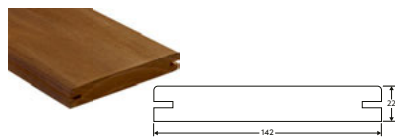

Lame de terrasse Kebony Clear

22x142mm #2226

Lame de ponton Kebony Clear

38x140mm #2522

Lame de terrasse Kebony Clear pour fixations invisibles

22x142mm #2131

Découvrez
le catalogue
complet

Villa privée · Porto Vecchio · Corse/France