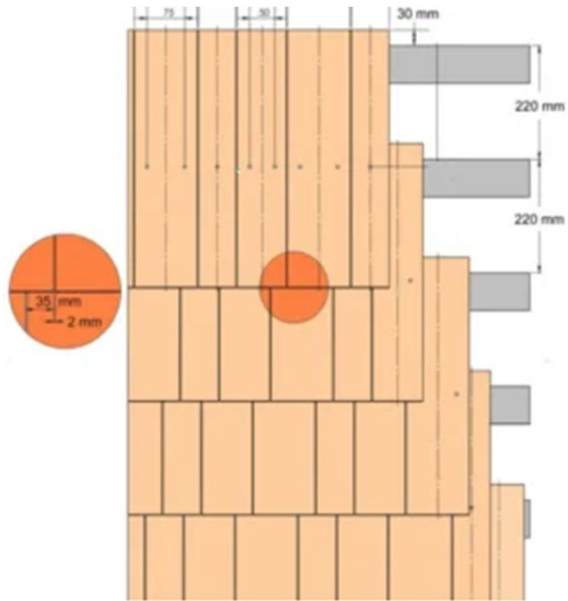

Dalles en acacia

Dimensions standard

50x50

27x27

100x100 cm

Possibilités PeFC 100% Français

SoDRaTeX

Bois et meubles

www.sodratex.fr

Fournisseurs : 2

Certifiés : 1

Poteaux carrés / Poutres
En acacia

Sections : de 4x4 à 15 x 15

Longueurs courantes jusqu'à 3,0 m

Prix de 1500 à 2500 euro /m³

SoDRaTeX
Bois et meubles
www.sodratex.fr

Fournisseurs : +/- 10
Possibilité FSC PeFC
Origine : Hongrie; Italie ; **France**

Tavillons en acacia

Largeurs et longueurs usuelles

Largeur 7,5 cm, 10 cm, 12,5 cm
Longueur : 50 cm

SoDRaTeX
Bois et meubles
www.sodratex.fr

Fournisseurs : 1
Origine : Hongrie

Dimension en mm	
16x	180
16x	200
16x	220
16x	250
18x	180
18x	200
18x	220
18x	250
18x	300
20x	180
20x	200
20x	220
20x	250
20x	300

Chevilles en acacia

Possibilité 100% Français