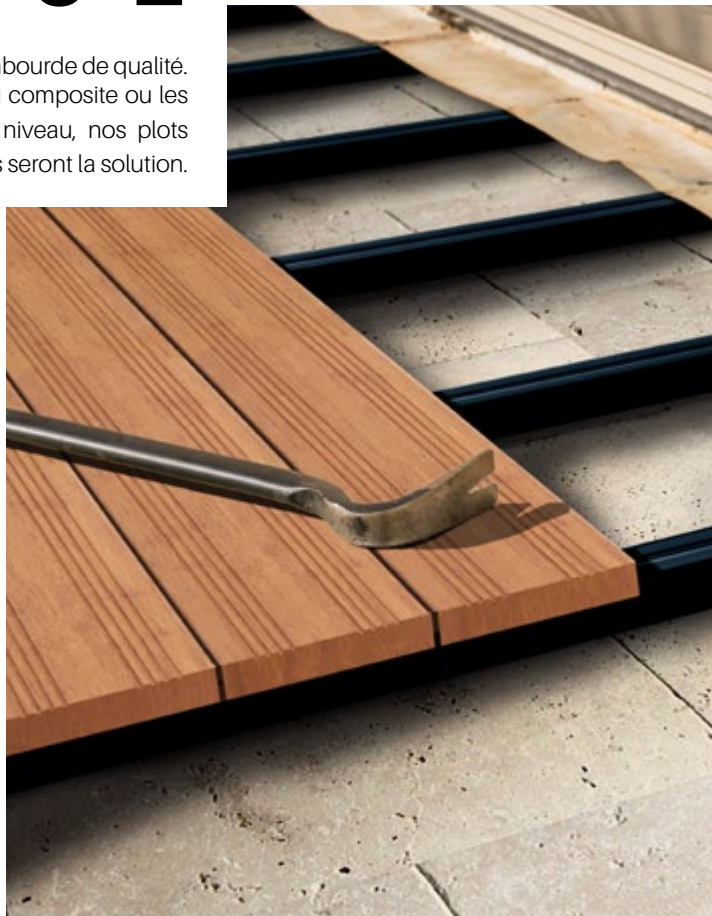

POSE

Une terrasse durable implique le choix d'une lambourde de qualité. Vous avez le choix entre du bambou massif, du composite ou les profils iDeckKing®. Si vous devez rattraper un niveau, nos plots réglables seront la solution.

iDeckKing®

Plots

Clip de fixation

DCLIPM1
Clip de fixation (18mm)

DCLIPM2
Clip de fixation (20mm)

D40LAM40.220
Lambourde bambou

D30LAC40
Lambourde composite

DVAF4.35
Vis inox auto perforante