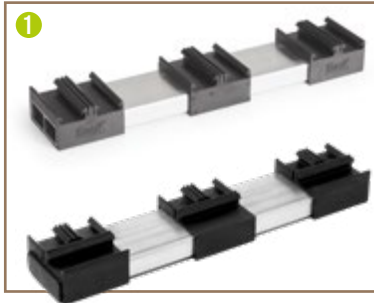

iDecking BY REVOLUTION BAMBOOTouch®

Une révolution dans la pose de votre terrasse en bambou.

Poser une terrasse n'a jamais été aussi simple qu'avec le système iDecking®.

Ceylon

Ceylon

Les lambourdes sont remplacées par des profils en aluminium équipés de clips déjà positionnés. En 4 étapes votre terrasse est montée. Un vrai jeu d'enfant. Le système permet l'installation simple des finitions avec une précision parfaite. En plus votre terrasse iDecking® est démontable. Rendez-vous sur notre chaîne Youtube pour voir nos vidéos.

- 1 POSE DES LAMBOURDES
- 2 POSE DES LAMES
- 3 CLIPSER LES LAMES
- 4 POSE DES FINITIONS

iDecking c'est: Rapide
Facile
Démontable
Finitions parfaites

Montage

Rapidité

ENTRETIEN

L'application d'une huile naturelle ou teintée en entretien ou après la pose vous permettra de garder la couleur originale plus longtemps.