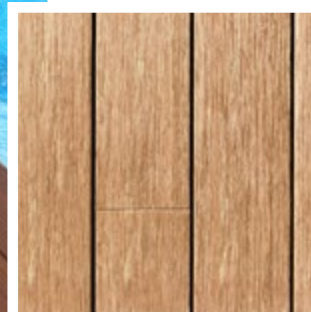

Obtenu par compression sous haute densité des lamelles de bambou, cette teinte exotique évoluera vers une couleur plus claire.

En appliquant une huile pour bois extérieur, vous pourrez restaurer la couleur initiale et conserver la teinte originale de votre terrasse.

Ceylon face lisse et double peigne

Lame vieillie sans entretien