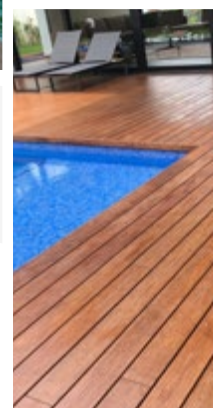

BAMBOOTouch®

Terrasse Bambou