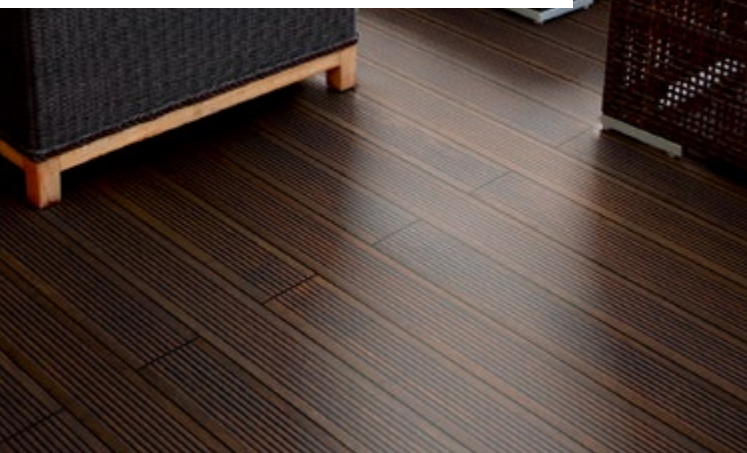

ESPRESSO

DIMENSIONS	1850 x 140 x 18 mm*
	1850 x 140 x 20 mm
	1850 x 180 x 20 mm

POIDS	± 5.6 ou 7.3Kg/lame

FINITION	Huilée

2 FACES AU CHOIX	Lisse
	Simple peigne (pas sur iDecking® ni le 18mm)

CEYLON

DIMENSIONS	1850 x 140 x 18 mm*
	2200 x 140 x 20 mm
	2200 x 180 x 20 mm

POIDS	± 5 kg/ lame (18 mm)
	± 6.6 ou 8.6 kg/ lame (20 mm)

FINITION	Huilée

2 FACES AU CHOIX	Lisse
	Double peigne (pas sur iDecking® ni le 18mm)