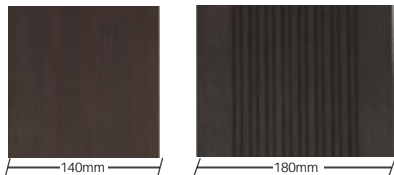

2 CHOIX DE POSE

BambooTouch® vous propose des terrasses écologiques sans couper d'arbres.

Il ne vous reste plus qu'à choisir votre couleur, votre structure et le type de pose.

* sauf pour iDecking et 18mm