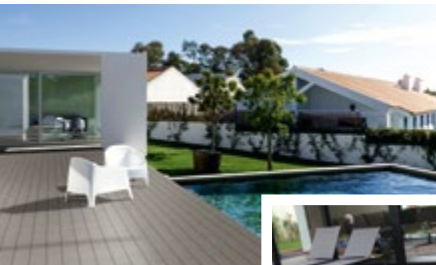

BAMBOOTouch®

Terrasse Composite