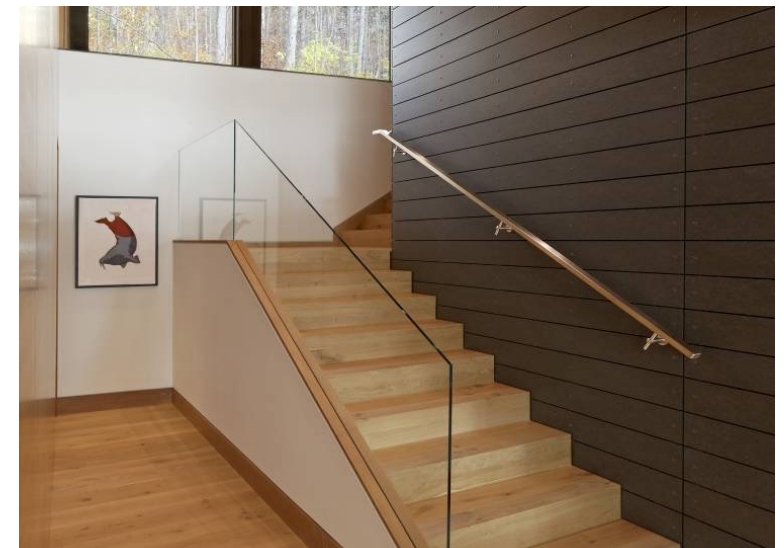

Swisspearl Avera AV 020