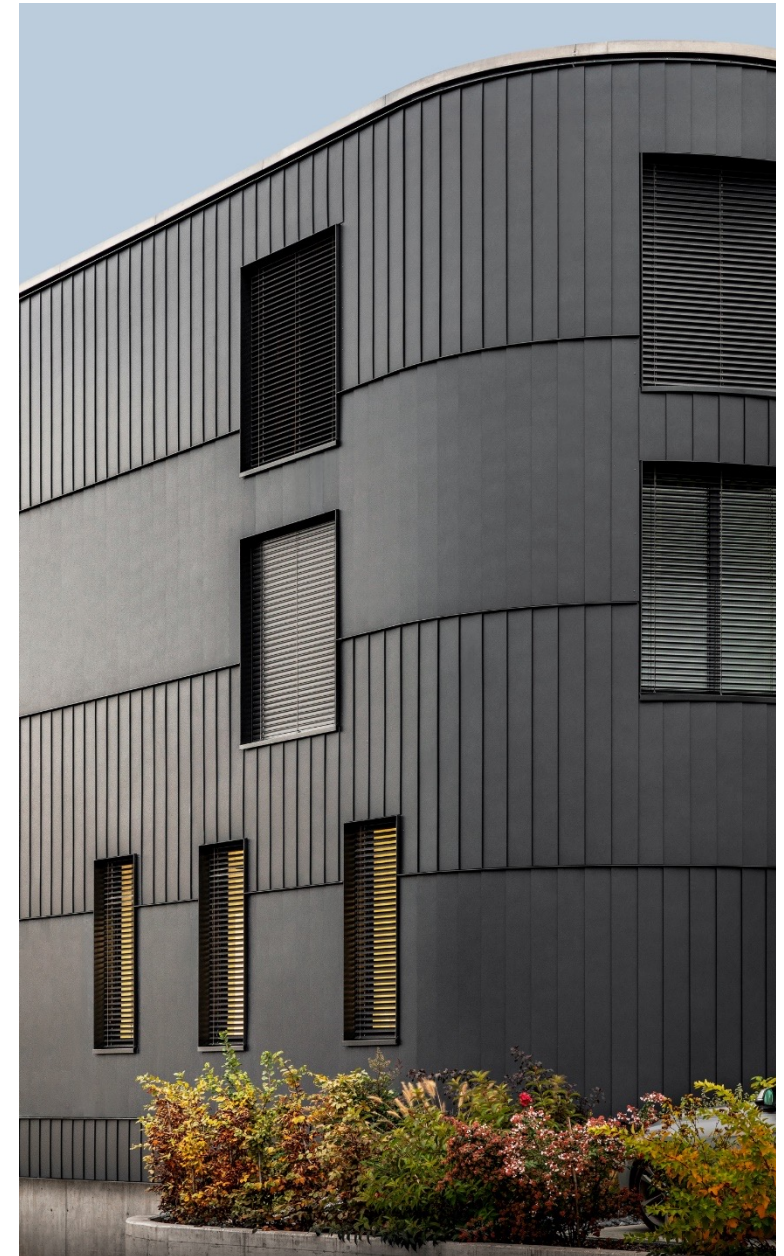

Bank building

Swisspearl Reflex Black Velvet 9221

References
Couvertures

Burkett Design

Botanic Gardens

Swisspearl Carat R-Color Anthrazit 7020 R

Lötscher Architektur GmbH

Weingut Letten